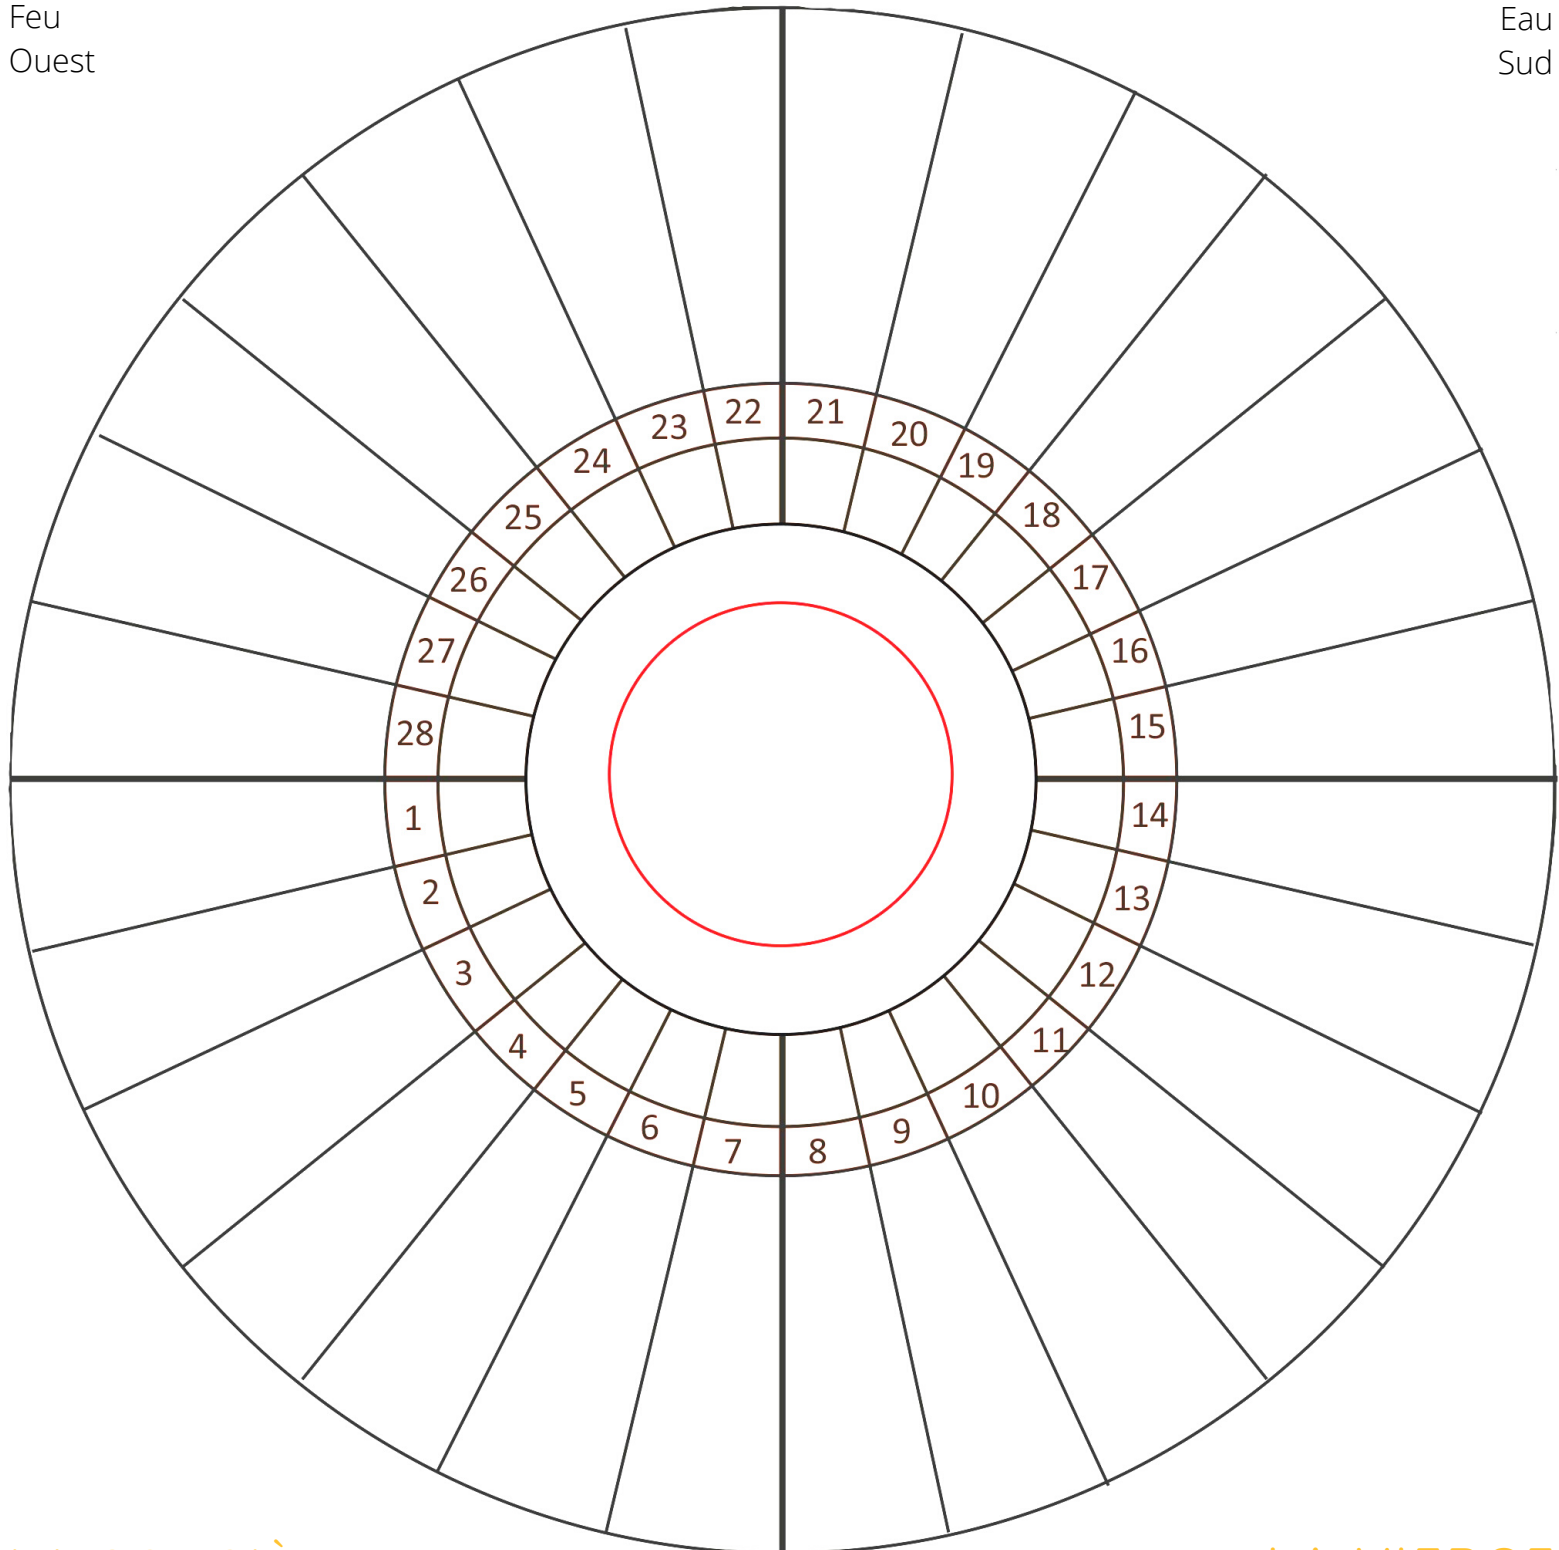

# L'ENCHANTERESSE

Phase pré-menstruelle

Automne  
Feu  
Ouest

# LA MÈRE

Phase ovulatoire

Été  
Eau  
Sud

# LA SORCIÈRE

Phase menstruelle

Hiver  
Terre  
Nord

# LA VIERGE

Phase pré-ovulatoire

Printemps  
Air  
Est